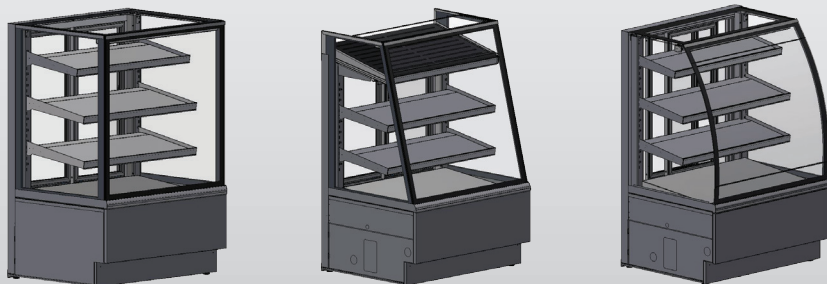

unis

Opera 900 Bake-off Chrome

Opera 600 Self-service Black

Opera 600 Bake-off Black

Široká škála vitrín v délkách 600, 900 nebo 1200, ve standardním provedení nebo self-service a třech typech provedení skel – šikmé, oblé, hranaté. Dále lze vybírat ze tří barevných provedení (černá, nerez, chrom-zrcadlová nerez). Vedle chladicí verze je tato vitrína dostupná i v teplém provedení.

Chladicí verze

- tepl. rozsah +2/+6 °C
- ventilační chlazení (stabilní teplota všech polic)
- dvojitá kalená skla
- čelní sklo je výklopné: snadnější čištění
- výškově nastavitelné police lze také naklopit
- každá police je osvětlena LED páskem a vybavena cenovkovou lištou
- řídící jednotka Eliwell
- kompresor Embraco-Aspera
- chlادivo R404A
- automatické odtávání s odpařováním kondenzátu
- snadná údržba a čištění
- elektrické napětí 230 V / 50 Hz
- varianty: Standard (obslužná), Self-service (samoobslužná), Bake-off (horní police bez chlazení)

Teplá verze

- tepl. rozsah +20/+80 °C
- ventilační cirkulace vzduchu (topná tělesa)
- dvojitá kalená skla
- čelní sklo je výklopné: snadnější čištění
- každá police je osvětlena zářivkou
- řídící jednotka Eliwell
- elektrické napětí 230 V / 50 Hz
- varianta: Standard (obslužná)

Opera 900 Self-service Black

Opera 600 Self-service Black

Opera 600 Bake-off Black

Wide range of display cabinets in lengths of 600, 900 or 1200, in standard or self-service versions and three types of glass designs – straight (slanted), curved or square. Further it is possible to choose from three colour options (black, inox or chrome-mirror stainless steel). Besides these cooling display cases, it is also available in heated version.